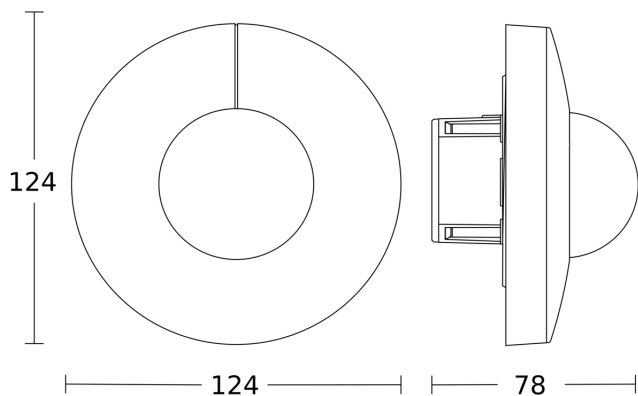

# IS 3360

DALI-2 APC - plafondbouw rond  
EAN 4007841 080631  
art.nr. 080631

Maten 1

Maten 2